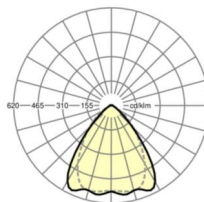

параметры

номер заказа	19530026200
код EAN	4020863433100
номер таможенного тарифа	94051190
Знак прохождения контроля	IP 20, класс защиты I, ENEC10 VDE, F, HACCP DIN10500/Food/IFS-пригодность для применения/BRC, Indoor, CE
Степень ударопрочности IK	IK03 (-20°C bis 30°C)
Температура окружения	ta -20°C в 30°C
Особые свойства	Готовность к IoT «Ready for IoT»
Гарантийный срок	5 лет
Государственные программы поддержки	BEG - государственные субсидии для энергосберегающих зданий (действительна только для Германии)

электротехника

Балласт	Электронный драйвер DALI2 (1 штука)
Мощность системы	96W
сетевое напряжение	230V/50Hz
автоматический предохранитель (пусковой ток)	10 штук/B10, 16 штук/B16, 16 штук/C10, 27 штук/C16
класс энергосбережения/Источник света	B

Оптика

Оснастка	LED, цветопередача/оттенок света CRI ≥ 80 / 6500K
Допуск для координаты цветности (MacAdam)	3SDCM
Номинальный световой поток	15700lm
Срок службы LED	50000h L80/B10 (Tq 30°C), 70000h L80/B50 (Tq 30°C)
светоотдача светильников	163lm/W
Угол излучения	80° (C0) / 75° (C90)
UGR поп./вдоль	21.3 / 22.0

DEEP-LINK

<https://www.regiolux.de/ru/article/19530026200>

Ссылка	LED 16000lm 865
ηLB	100 %
Φ ↓/↑	98 % / 2 %
UGR поп./вдоль	21.3 / 22.0